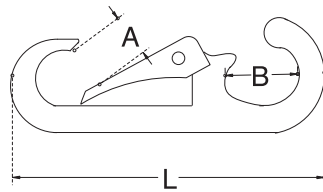

## ■ SPRING SNAP OPEN END

**S.S. T304  
PRECISION CAST  
& STAMP**

ITEM	A	B	L	WLL(lb)	WT(lb)
247S	7/16"	3/8"	2-7/8"	200	0.09