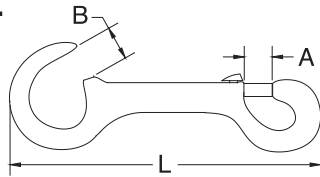

■ BOLT SNAP

**S.S. T316
PRECISION CAST**

ITEM	A	B	C
245S-5	0.57	0.51"	5"